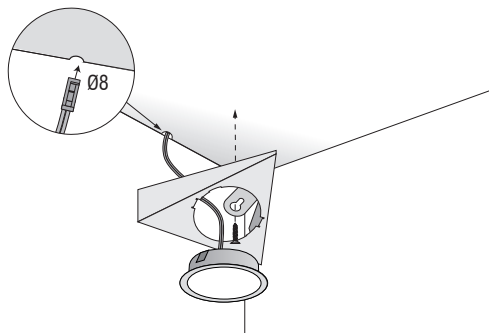

Triangolo ZIK 7 z

LED 350mA - 3,5W

IT Faretto per libera installazione - Corpo in acciaio schermo in policarbonato opalino
Disponibile con o senza interruttore.

EN Spotlight for surface mounting - Steel structure opaline polycarbonate screen
Available with or without switch.

DE Anbaustrahler - Edelstahl-Gehäuse Abdeckung aus Polykarbonat (opalen); Verfügbar mit oder ohne Schalter.

125-134 lm/W PHOTOBIOLGICAL CLASS 0 CRI>80

CE IP20

Tipo prodotto Product type - Produkttyp	3000 K		4000 K	
	Codice - Part no. - Artikel-Nr.	EEC	Codice - Part no. - Artikel-Nr.	EEC
senza interruttore / without switch / ohne Schalter	103Z1600A	A++	103Z1660A	A++
con interruttore / with switch / mit Schalter	103Z1601A	A++	103Z1660A	A++

TRIANGOLO ZIK 7 Z LED 350mA - 3.5W		LUX
mm	90°	
250	Ø 730	1960
500	Ø 1450	530
750	Ø 2200	240
1000	Ø 2950	130

Dimensioni in millimetri (mm) / Dimensions in Millimeters (mm) / Dimensionen in Millimetern (mm)
Alimentatore non incluso / Driver not included / LED-Konverter nicht inbegriffen

Connettore
Connector / Verbindungsstecker

ZIK COLLECTION

ZIK-TRIANGOLO ZIK 7 Z 350mA-3,5W_00