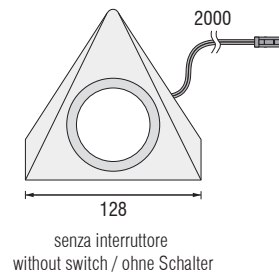

Triangolo ZIK 7 z

LED 350mA - 3,5W

IT Faretto per libera installazione - Corpo in acciaio schermo in policarbonato opalino
Disponibile con o senza interruttore.

EN Spotlight for surface mounting - Steel structure opaline polycarbonate screen
Available with or without switch.

DE Anbaustrahler - Edelstahl-Gehäuse Abdeckung aus Polykarbonat (opalen); Verfügbar mit oder ohne Schalter.

125-134 lm/W PHOTOBIOLGICAL CLASS 0 CRI>80

CE IP20

Tipo prodotto Product type - Produkttyp	3000 K		4000 K	
	Codice - Part no. - Artikel-Nr.	EEC	Codice - Part no. - Artikel-Nr.	EEC
senza interruttore / without switch / ohne Schalter	103Z1600A	A++	103Z1660A	A++
con interruttore / with switch / mit Schalter	103Z1601A	A++	103Z1660A	A++

TRIANGOLO ZIK 7 Z LED 350mA - 3.5W		LUX
mm	90°	
250	Ø 730	1960
500	Ø 1450	530
750	Ø 2200	240
1000	Ø 2950	130

Dimensioni in millimetri (mm) / Dimensions in Millimeters (mm) / Dimensionen in Millimetern (mm)
Alimentatore non incluso / Driver not included / LED-Konverter nicht inbegriffen

Connettore
Connector / Verbindungsstecker

ZIK COLLECTION

ZIK-TRIANGOLO ZIK 7 Z 350mA-3,5W_00