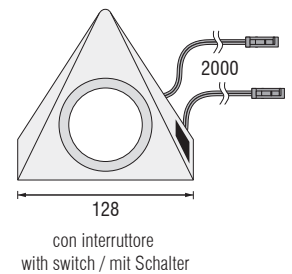

Triangolo ZIK 7 z

LED 350mA - 3,5W

IT Faretto per libera installazione - Corpo in acciaio schermo in policarbonato opalino
Disponibile con o senza interruttore.

EN Spotlight for surface mounting - Steel structure opaline polycarbonate screen
Available with or without switch.

DE Anbaustrahler - Edelstahl-Gehäuse Abdeckung aus Polykarbonat (opalen); Verfügbar mit oder ohne Schalter.

125-134 lm/W PHOTOBIOLGICAL CLASS 0 CRI>80

CE IP20

Tipo prodotto Product type - Produkttyp	3000 K		4000 K	
	Codice - Part no. - Artikel-Nr.	EEC	Codice - Part no. - Artikel-Nr.	EEC
senza interruttore / without switch / ohne Schalter	103Z1600A	A++	103Z1660A	A++
con interruttore / with switch / mit Schalter	103Z1601A	A++	103Z1660A	A++

TRIANGOLO ZIK 7 Z LED 350mA - 3.5W		LUX
mm	90°	
250	Ø 730	1960
500	Ø 1450	530
750	Ø 2200	240
1000	Ø 2950	130

Dimensioni in millimetri (mm) / Dimensions in Millimeters (mm) / Dimensionen in Millimetern (mm)
Alimentatore non incluso / Driver not included / LED-Konverter nicht inbegriffen

Connettore
Connector / Verbindungsstecker

ZIK COLLECTION

ZIK-TRIANGOLO ZIK 7 Z 350mA-3,5W_00