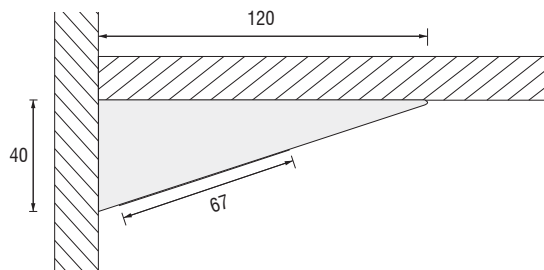

Triangolo ZIK 7 z

LED 350mA - 3,5W

IT Faretto per libera installazione - Corpo in acciaio schermo in policarbonato opalino
Disponibile con o senza interruttore.

EN Spotlight for surface mounting - Steel structure opaline polycarbonate screen
Available with or without switch.

DE Anbaustrahler - Edelstahl-Gehäuse Abdeckung aus Polykarbonat (opalen); Verfügbar mit oder ohne Schalter.

125-134 lm/W PHOTOBIOLGICAL CLASS 0 CRI>80

CE IP20

Tipo prodotto Product type - Produkttyp	3000 K		4000 K	
	Codice - Part no. - Artikel-Nr.	EEC	Codice - Part no. - Artikel-Nr.	EEC
senza interruttore / without switch / ohne Schalter	103Z1600A	A++	103Z1660A	A++
con interruttore / with switch / mit Schalter	103Z1601A	A++	103Z1660A	A++

TRIANGOLO ZIK 7 Z LED 350mA - 3.5W		LUX
mm	90°	
250	Ø 730	1960
500	Ø 1450	530
750	Ø 2200	240
1000	Ø 2950	130

Dimensioni in millimetri (mm) / Dimensions in Millimeters (mm) / Dimensionen in Millimetern (mm)
Alimentatore non incluso / Driver not included / LED-Konverter nicht inbegriffen